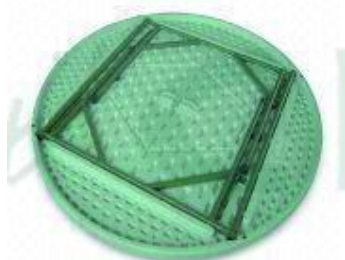

X-TRALIGHT RONDE HDPE Ø 152cm (blanche)

Mise à jour le 20/05/2012

GARANTIE 5 ANS

Photos non contractuelles

X-TRALIGHT RONDE HDPE Ø 152cm (blanche)
Table pliante

Descriptif :

- Plateau polyéthylène haute densité
- encastrable
- Insensible aux rayons UV et aux liquides
- Structure acier
- Equipée de traverses de renfort
- Coloris : blanc

Points forts :

- Hygiénique
- Nettoyage facile

Encombrement:

- Plateau : Ø 152 cm, épaisseur 50 mm
- Hauteur : 74 cm
- Piètement Ø 30 mm
- Poids : 21 kg

Table X-TRALIGHT RONDE HDPE Diamètre 152cm, blanche

Réf. : 99ENTXS114S

Plateau : Ø 152 cm / Hauteur : 74 cm / Poids : 21 kg

x_tralight_ronde_copie.jpg

table_ronde_dessous.jpg

chariot_ajustables_tables_rondes.jpg

Les produits complémentaires

Equip'Cité
30, rue du Château d'eau
78360 Montesson
www.equipcite.com