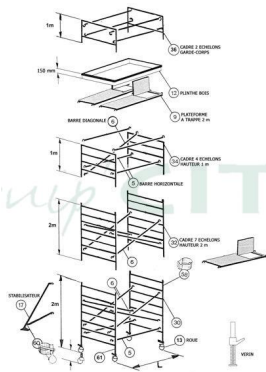

Indispensable dans un parc de location, cet échafaudage trouve facilement son complément auprès de tous les professionnels de la maintenance et du spectacle.

Eclaté

Nomenclature

COMPOSITION DES TOURS ECHAUDAGE												
Base 1,35m x 2m / sans échelles à marches												
HAUTEUR DE PLANCHER	2	3	4	5	6	7	8	9	10	11	12	14
HAUTEUR DE TRAVAIL	4	5	6	7	8	9	10	11	12	13	14	
CADRE 7 ECHELONS - hauteur 2 m	2	2	4	4	6	6	8	8	10	10	12	
CADRE 4 ECHELONS - hauteur 1 m			2		2		2		2		2	
CADRE 2 ECHELONS - garde-corps	2	2	2	2	2	2	2	2	2	2	2	2
HORIZONTALE	6	6	6	8	8	8	10	10	10	10	12	12
DIAGONALE	4	8	8	12	12	16	16	20	20	24	24	24
ECHELLE 8 MARCHE												
RAMPE												
PLATEFORME A TRAPPE	2	2	2	4	4	4	6	6	6	6	8	8
VERIN - 400 mm	4	4	4	4	4	4	4	4	4	4	4	4
ROUE - Ø130 mm	4	4	4	4	4							
ROUE - Ø200 mm						4	4	4	4	4	4	4
STABILISATEUR TELESCOPIQUE				4	4	4	4	4	4	4	4	4
STABILISATEUR LARGE											4	4
PLINTE BOIS COMPLETE	1	1	1	1	1	1	1	1	1	1	1	1