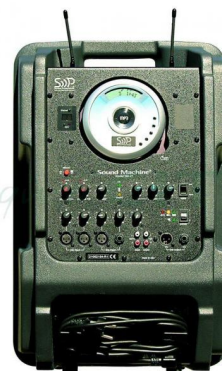

Sound machine dos