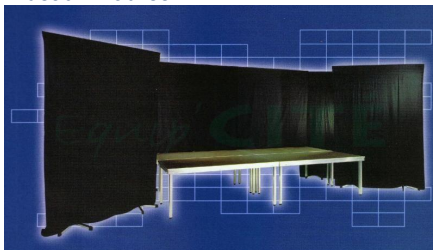

Rideaux mobiles