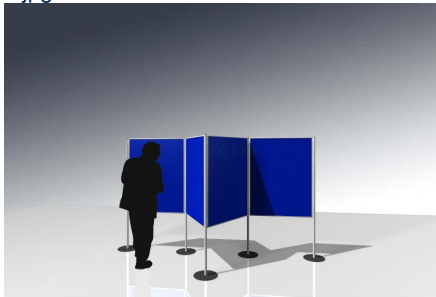

Photos non contractuelles

Parfait pour l'affichage d'intérieur, le panneau "MODULIS" permet de punaiser, de fixer avec du velcro à volonté sans abîmer le support.

Il peut être aussi équipé de porte documents.

Remplissage des panneaux "MODULIS" en feutrine, liège, stratifié tôle. Ces derniers peuvent être posés verticalement ou horizontalement. Ils se fixe à même des mâts par l'intermédiaire de cliks.

Cadre aluminium finition peinture époxy

Poteaux aluminium finition peinture époxy

Dimensions : 180 cm x 90 cm, 210 cm x 120 cm,
150 cm x 120 cm.

2.jpg