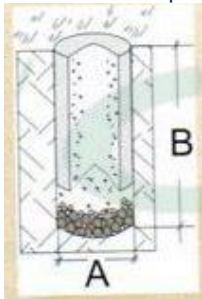

Données techniques