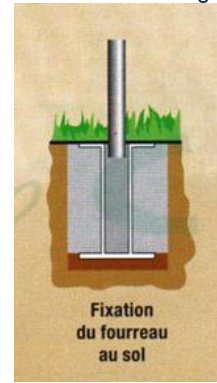

Schéma de montage de mât cylindrique