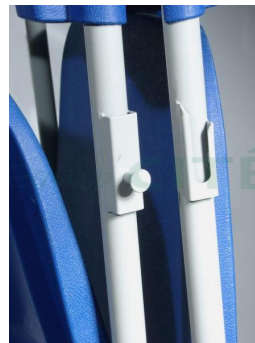

Photos non contractuelles

MAC R
Chaise pliante

Descriptif :

- Assise et dossier en polypropylène moulé anti-statique
- Anti-UV avec trous d'évacuation pour l'eau
- Ossature en acier laqué ø. 20 mm
- Equipée d'une barre anti-enlèvement
- Classement au feu
- Système d'accroche soudé
- Coloris : anthracite, rouge et bleu

Encombrement :

- Hauteur : 84 cm
- Profondeur : 44 cm
- Largeur : 44 cm
- Poids : 2,7 kg

MAC R

Réf. : 44EA

Hauteur : 84 cm / Profondeur : 44 cm / Largeur : 44 cm / Poids : 2,7 kg

Accroches

Equip'Cité
30, rue du Château d'eau
78360 Montesson
www.equipcite.com

Tél. : 01.34.80.41.42
Fax : 01.34.80.63.30
Mail : contact@equipcite.com