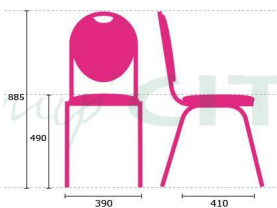

#### Encombrement :

- Hauteur de dossier: 89 cm
- Profondeur de l'assise: 41 cm
- Largeur de l'assise: 42 cm
- Hauteur de l'assise: 48 cm
- Poids: 3.8 kg

#### CHAISE FIXE LOUISIANE OR/ROUGE

Hauteur : 89 cm / Profondeur : 41 cm / Poids : 3,8 kg

#### CHAISE FIXE LOUISIANE CHAUX A BLANCHIR/ NOIR

Hauteur : 89 cm / Profondeur : 41 cm / Poids : 3,8 kg

dimensions

chaise\_fixe\_louisian.jpg

Louisiane

Dimensions en millimètre

Equip'Cité  
30, rue du Château d'eau  
78360 Montesson  
www.equipcite.com