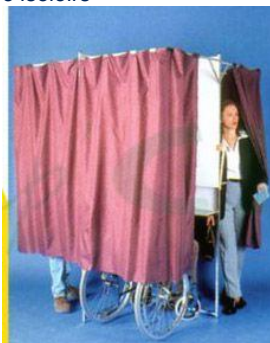

ISOLOIR VALISE

3 isoloirs déployables en 2 minutes donc une case handicapé !
Pour un stockage à plat et une manutention simplifiée grâce à sa poignée de transport.

Descriptif:

- Aucune pièce détachée, à l'exception des rideaux,
- Une large poignée permet à une personne seule de le transporter
- Très stable grâce à son armature en acier zingué.
- Panneaux de remplissage en ABS incassable blanc.
- Rideaux en polyester bordeaux non feu M1
- Hauteur de la tablette: 1,02 m et 0,78 pour place handicapé.

Encombrement :

- Plié: 200 x 75 x 6 cm
- Par case: 75 x 75 cm
- 20 Kg

ISOLOIR VALISE 3 cases pliantes dont PMR

Réf. : 39FL0004
inclus rideau non feu, logo PMR, tablettes

3 isoloirs

Prise en main

TABLETTE-ISOLOIR-ISO2_2_1_.jpg