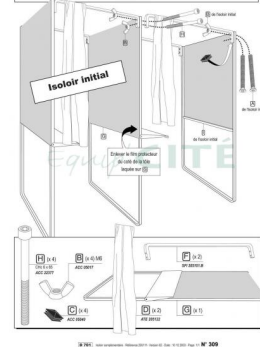

Photos non contractuelles

ISOLOIR CITY

De conception simple et robuste cet isoLoir se monte sans outils. Case PMR utilisable seul ou en batterie

Descriptif :

- Stabilité assurée par panneaux de côtés en tôle laquée beige et tiges emboîtables
- Démontable pour faciliter le stockage
- Façade et fond équipé d'un rideau coton écru classé M1
- Ecrivoire repliable
- Structure en acier laqué marron
- IsoLoir initial extensible par ajout d'isoloirs complémentaires
- IsoLoir spécial pour Handicapés, Longueur 1300 x Largeur 1000
- Tablette à hauteur adaptée situé de face

ISOLOIR CITY acier 100x130cm, PMR

(handicapés)

Réf. : 47SLIISO3

Comprenant une façade, un fond équipé de sa tablette mobile (situé de face) et de 2 rideaux M1 avec logot

isoloir_city.jpg

115-205122.jpg

115-205101_111_122.jpg

ISOLOIRS_INIT_1_COMPL.jpg

Isoloir initial et complémentaire
Références 205101 et 205111

HANDICAPES_3.jpg

Isoloir pour handicapés
Référence 205122

ISOLOIR_COMPLEMENTAIRE.jpg

Isoloir complémentaire
Référence 205111