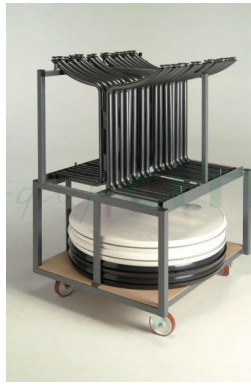

Chariot OCTOPUS